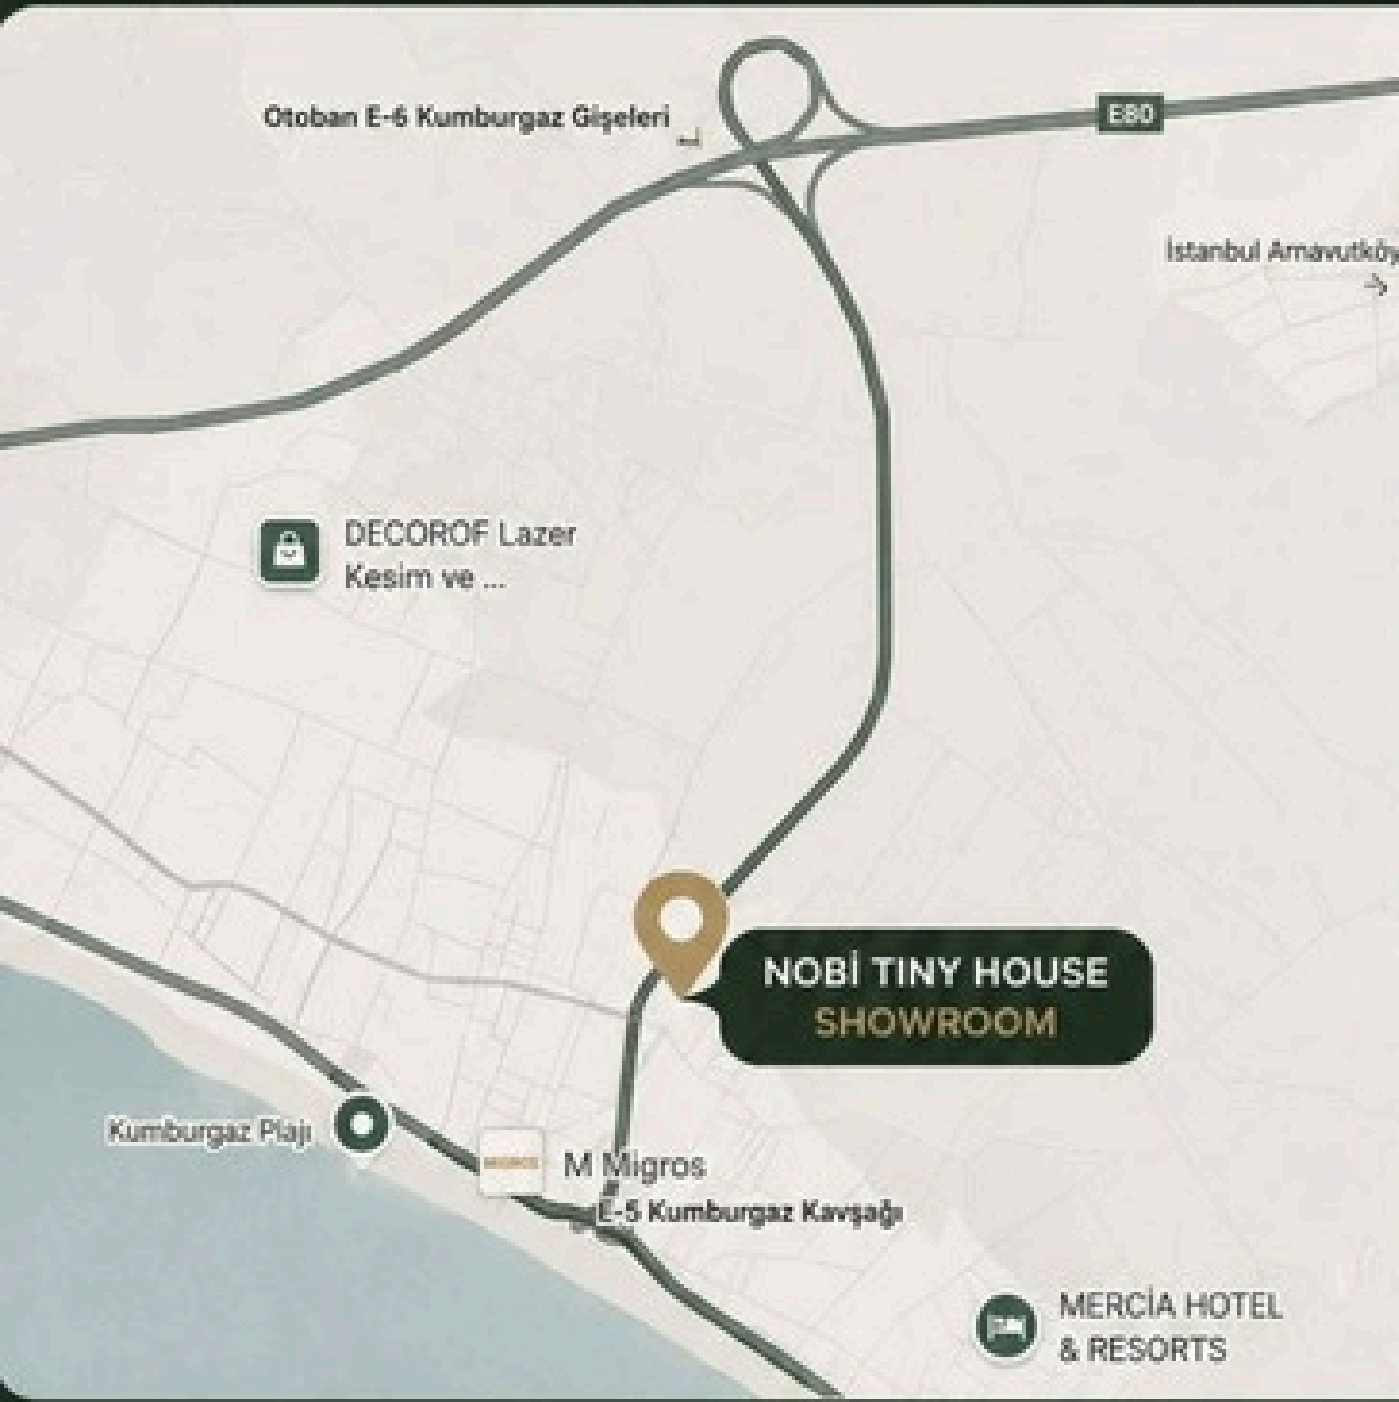

Araç statüsünde olduğu için imar kanunlarına tabi değildir.

**4 Mevsim
Kullanım**

Taşınabilir

**Yeşil Enerji
Sıfır Atık**

NOBi
TINY HOUSE

Showroom Deneyimini Yerinde Keşfedin

NOBİ Tiny House Showroom'umuza bekleriz.