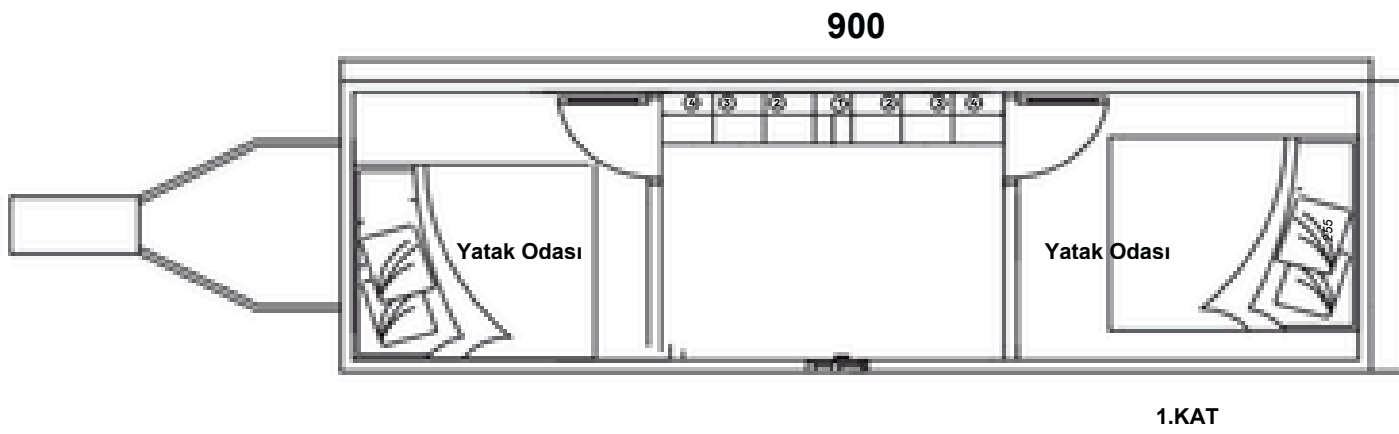

AKÇA

MODELİN ÇİZİMİ

AKÇA 9M

GENEL ÖZELLİKLER

EBATLAR

- 9 Metre Uzunluk
- 2.55 Metre Genişlik
- 4 Metre Yükseklik

KULLANIM ALANI

- 35 M² Kullanım Alanı
- 2+1 Oda Konsepti
- Çift Loft