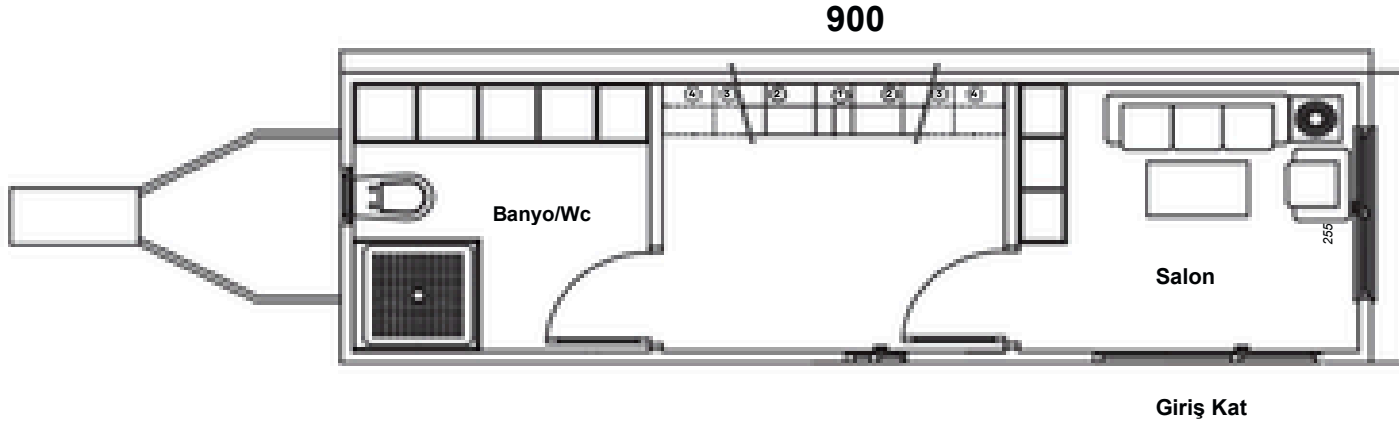

AKÇA

MODELİN ÇİZİMİ

AKÇA 9M

GENEL ÖZELLİKLER

EBATLAR

- 9 Metre Uzunluk
- 2.55 Metre Genişlik
- 4 Metre Yükseklik

KULLANIM ALANI

- 35 M² Kullanım Alanı
- 2+1 Oda Konsepti
- Çift Loft