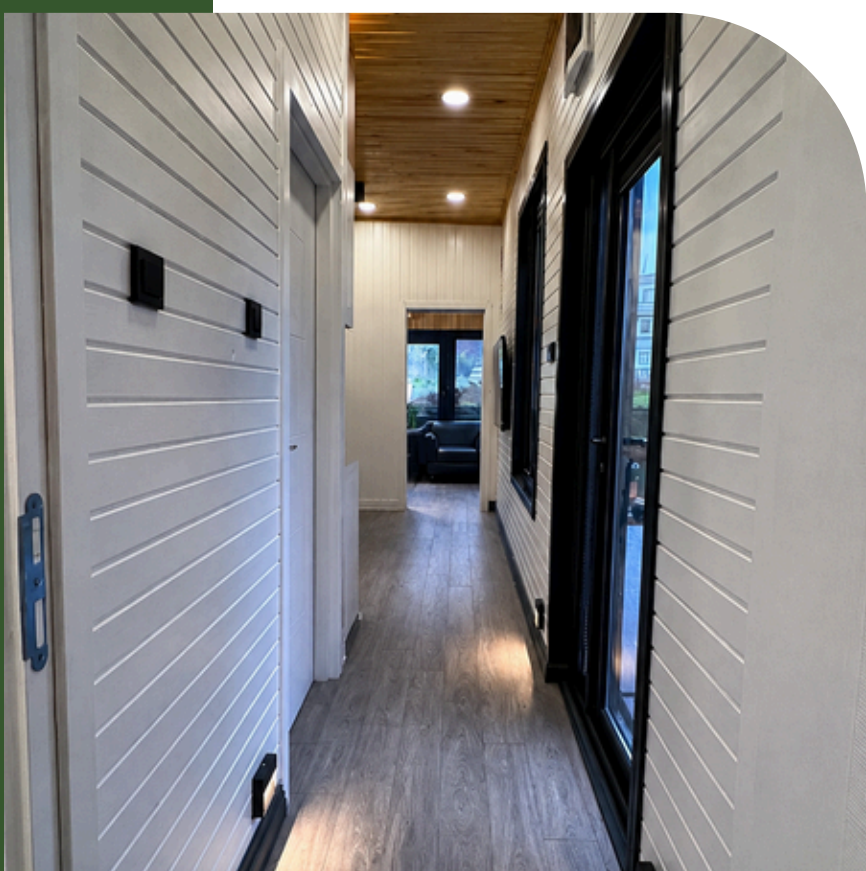

2 YIL
GARANTİ

ÖMÜR BOYU
SU SIZDIRMAZLIK
GARANTİSİ

STOKTAN
HEMEN TESLİM

ÜCRETSİZ
TESLİM

AYDER 10M

GENEL ÖZELLİKLER

EBATLAR

- 10 Metre Uzunluk
- 2.55 Metre Genişlik
- 4 Metre Yükseklik